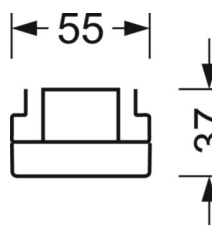

электротехника

Балласт	Электронный драйвер (1 штука)
Мощность системы	26W
сетевое напряжение	230V/50Hz
класс энергосбережения/Источник света	D

Оптика

Оснастка	LED, цветопередача/оттенок света CRI ≥ 80 / 4000K
Допуск для координаты цветности (MacAdam)	3SDCM
Фотобиологическая безопасность (светильник)	RG1
Номинальный световой поток	4367lm
Срок службы LED	50000h L80/B10 (Tq 45°C)
светоотдача светильников	170lm/W
Угол излучения	30° (C0) / 30° (C90)
UGR поп./вдоль	10.8 / 9.5

DEEP-LINK

<https://www.regiolum.de/ru/article/19440004010>

Ссылка	LED 4000lm 840
ηLB	100 %
Φ ↓/↑	99 % / 1 %
UGR поп./вдоль дисплей	10.8 / 9.5
	65° < 1500cd/m²

Механика

цвет корпуса белый стандартный для электротехники RAL 9016

размеры (LxWxH/DxH) 1531mm x 55mm x 37mm

вес (нетто) 1.9kg

Вид монтажа сборка трековых систем, световая структура

размеры

L	1531 mm	Длина
В	55 mm	Ширина
н	37 mm	Высота