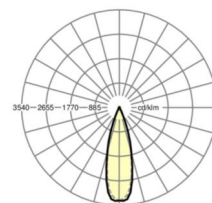

параметры

номер заказа	19440004010
код EAN	4020863397303
номер таможенного тарифа	94051190
Знак прохождения контроля	IP 20, класс защиты I, для рабочих мест за дисплеем 65° < 1500, ENEC10 VDE, F, HACCP DIN10500/Food/IFS-пригодность для применения/BRC, Indoor, CE
Степень ударопрочности IK	IK03 (-20°C bis 45°C)
Температура окружения	ta -20°C в 45°C
Гарантийный срок	5 лет
Государственные программы поддержки	BEG - государственные субсидии для энергосберегающих зданий (действительна только для Германии)

электротехника

Балласт	Электронный драйвер (1 штука)
Мощность системы	26W
сетевое напряжение	230V/50Hz
класс энергосбережения/Источник света	D

Оптика

Оснастка	LED, цветопередача/оттенок света CRI ≥ 80 / 4000K
Допуск для координаты цветности (MacAdam)	3SDCM
Фотобиологическая безопасность (светильник)	RG1
Номинальный световой поток	4367lm
Срок службы LED	50000h L80/B10 (Tq 45°C)
светоотдача светильников	170lm/W
Угол излучения	30° (C0) / 30° (C90)
UGR поп./вдоль	10.8 / 9.5

DEEP-LINK

<https://www.regiolum.de/ru/article/19440004010>